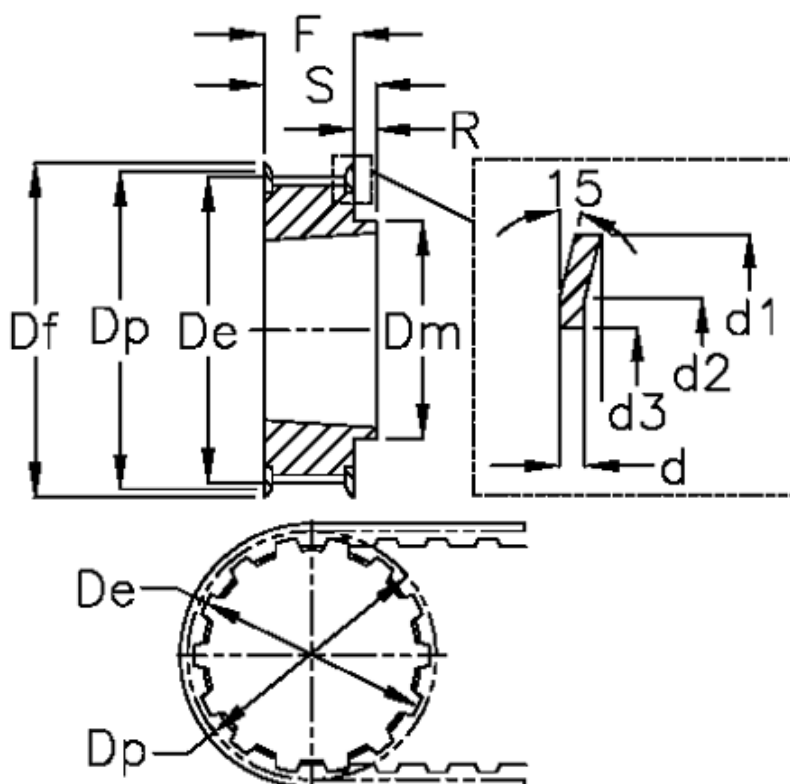

Varenummer: 604134030050  
 Beskrivelse: Tandremskive for taperbøsning  
 30 L 050 TL 1108

## Mål

|                |         |                  |         |           |       |
|----------------|---------|------------------|---------|-----------|-------|
| Bredde         | = L 050 | Dm               | = 70    | Tandantal | = 30  |
| d              | = 1.5   | Dp               | = 90.96 | Vægt      | = 0.8 |
| d1             | = 97    | F                | = 19    |           |       |
| d2             | = 93.8  | Flangetype       | = F33   |           |       |
| d3             | = 83    | For taperbøsning | = 1108  |           |       |
| De             | = 90.2  | Max boring       | = 28    |           |       |
| Deling (tomme) | = 3/8   | R                | = 3     |           |       |
| Df             | = 97    | S                | = 22    |           |       |